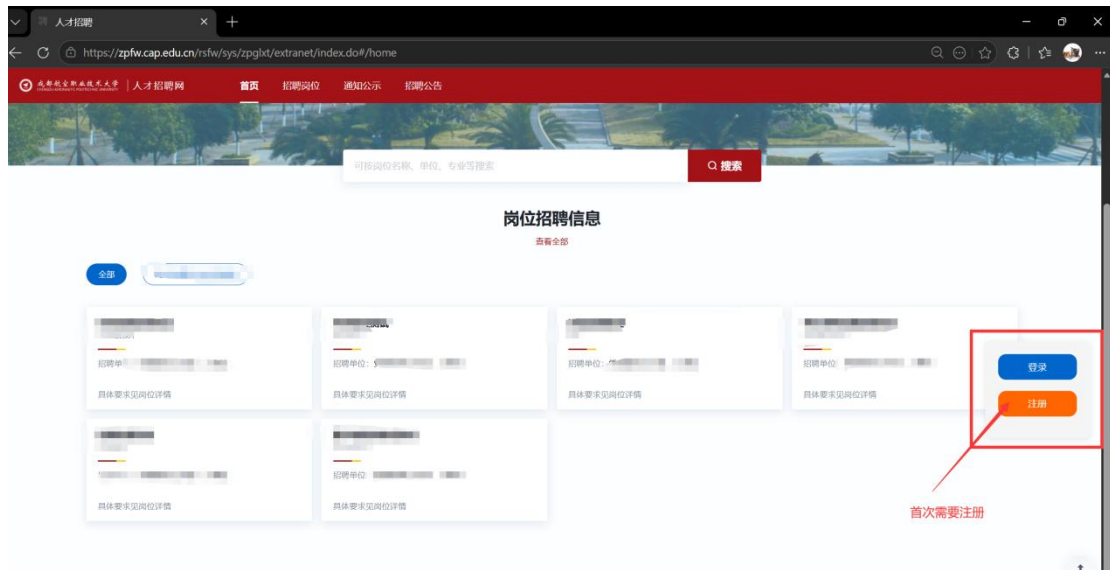

报名系统操作说明

1. 账号注册

访问地址 <https://zpfw.cap.edu.cn>（建议使用谷歌浏览器）

填写好注册信息点击获取验证码

获取后完成注册。

2. 填报信息

点击进入对应的报名岗位（每人限报一个岗位），可以查看对应的岗位要求，看完后点击右上角的“立即申请”，填写对应的信息，按照要求填写完成后提交即可。

The image shows two screenshots of a recruitment website. The top screenshot displays the 'Job Recruitment Information' page with a search bar and a grid of job listings. A red box highlights the 'Test Management Assistant' (测试管理助理) job listing, and a red arrow points to it. The bottom screenshot shows the 'Research Assistant Test' (科研助理测试) job details page, with a red box highlighting the 'Apply Now' (立即申请) button and a red arrow pointing to it.