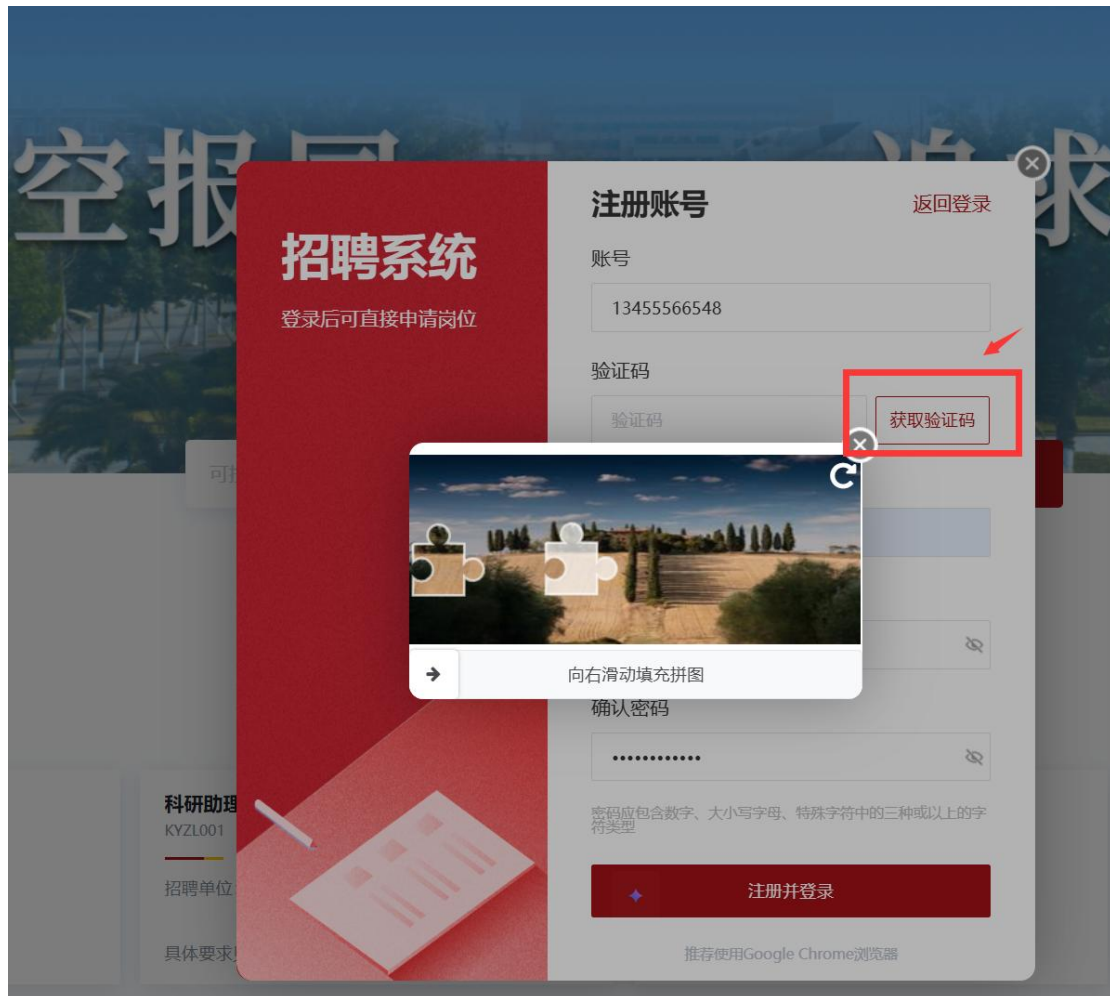

报名系统操作说明

1. 账号注册

访问地址 <https://zpfw.cap.edu.cn>（建议使用谷歌浏览器）

填写好注册信息点击获取验证码

获取后完成注册。

2. 填报信息

点击进入对应的报名岗位（每人限报一个岗位），可以查看对应的岗位要求，看完后点击右上角的“立即申请”，填写对应的信息，按照要求填写完成后提交即可。

The image shows two screenshots of a recruitment website. The top screenshot displays the 'Job Recruitment Information' page with a search bar and a grid of job listings. A red box highlights the 'Test Management Assistant' (测试管理助理) job listing, and a red arrow points to it. The bottom screenshot shows the 'Research Assistant Test' (科研助理测试) job details page, with a red box highlighting the 'Apply Now' (立即申请) button and a red arrow pointing to it.