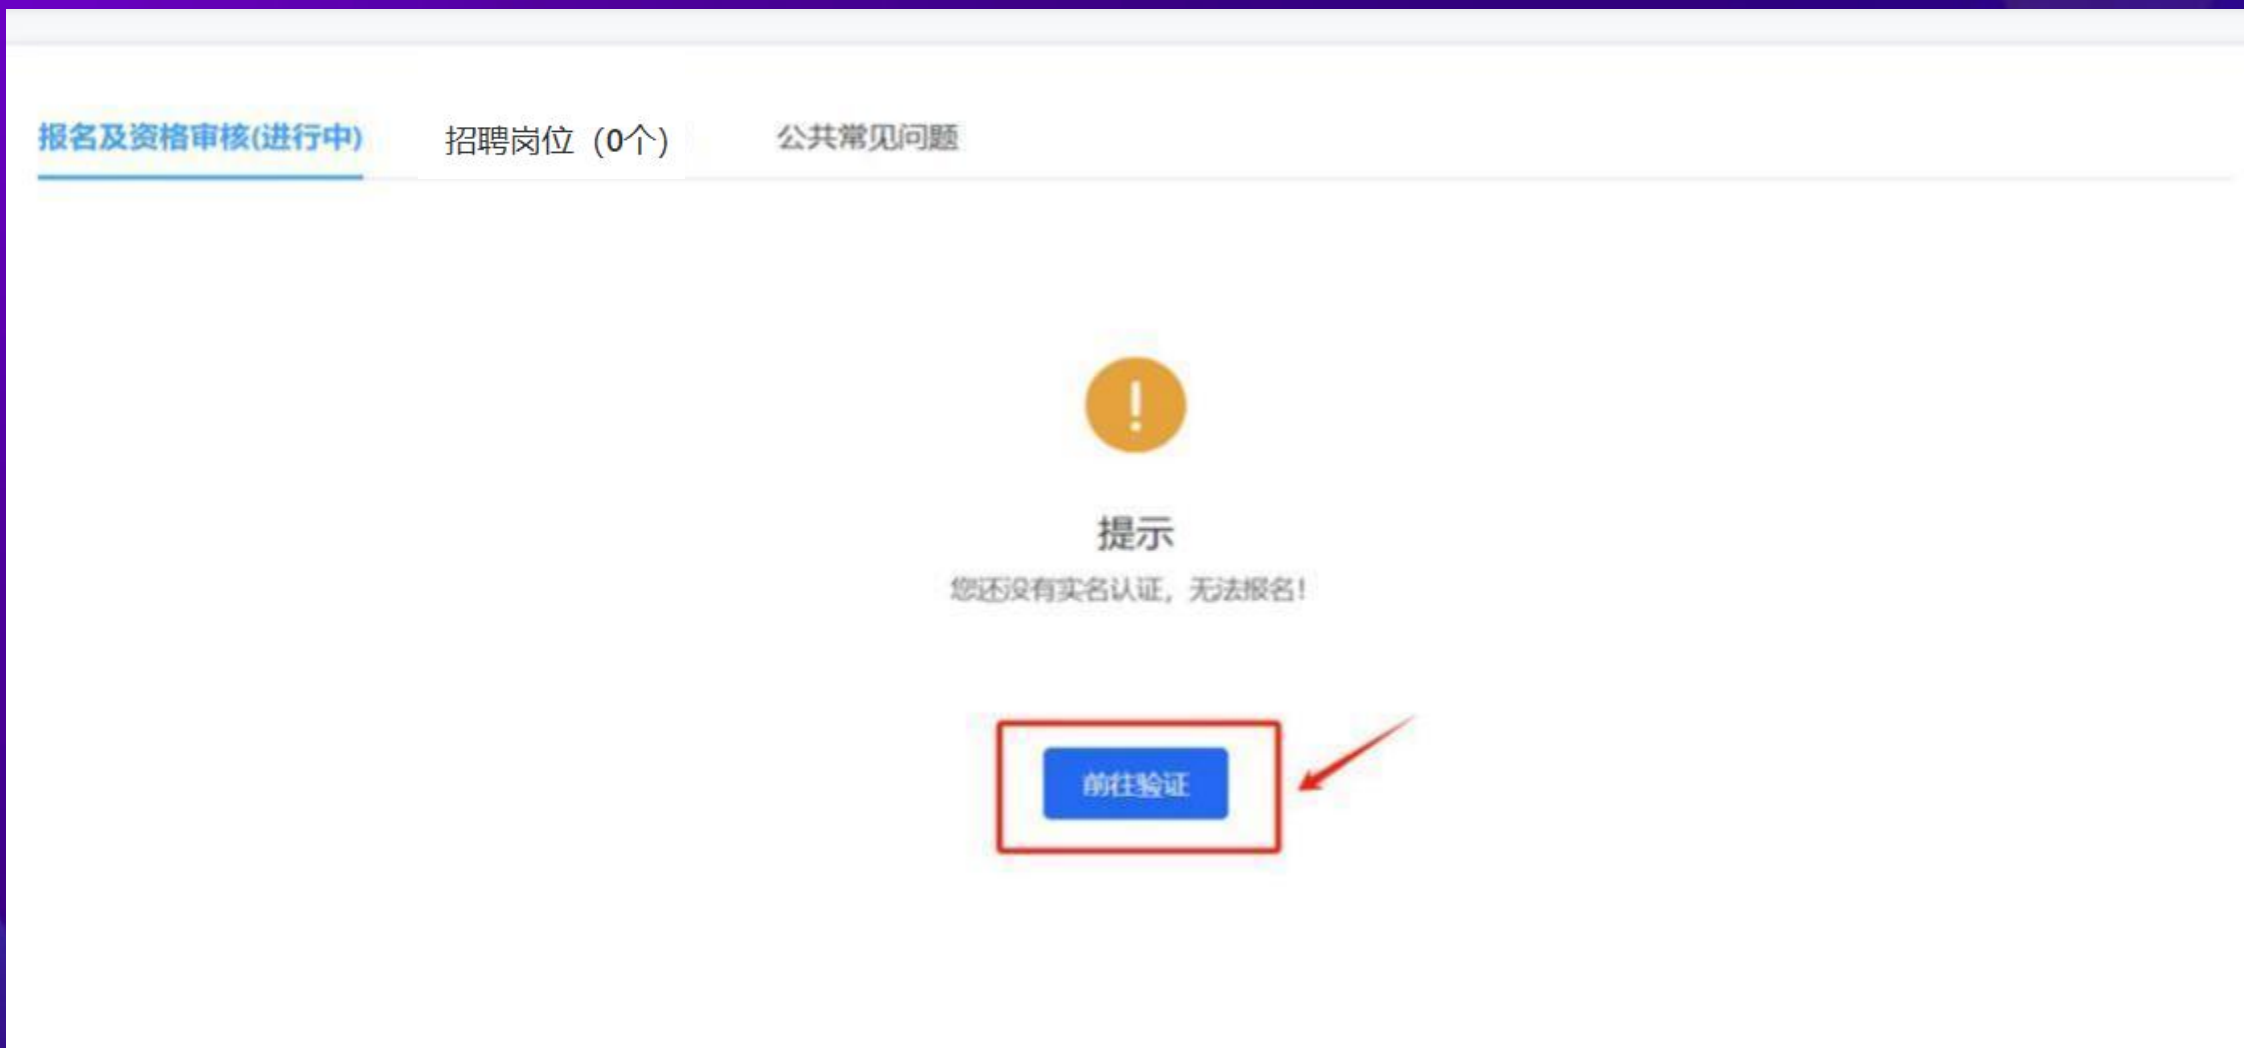

第三步：考生登录账号后，需进行实名认证，点击“前往验证”按钮后进入验证页面。